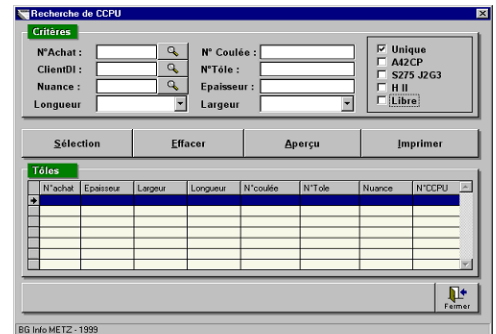

Puissant

. Les documents numérisés peuvent avoir plusieurs pages, et jusqu'à 10 critères de recherche.

. Le moteur de recherche est rapide et simple d'utilisation. Le document retrouvé peut être visualisé à l'écran et réimprimé à volonté dans son format original.

Le module d'acquisition permet de numériser les documents et d'enrichir la base de données à volonté et offre également les fonctionnalités du module de visualisation.